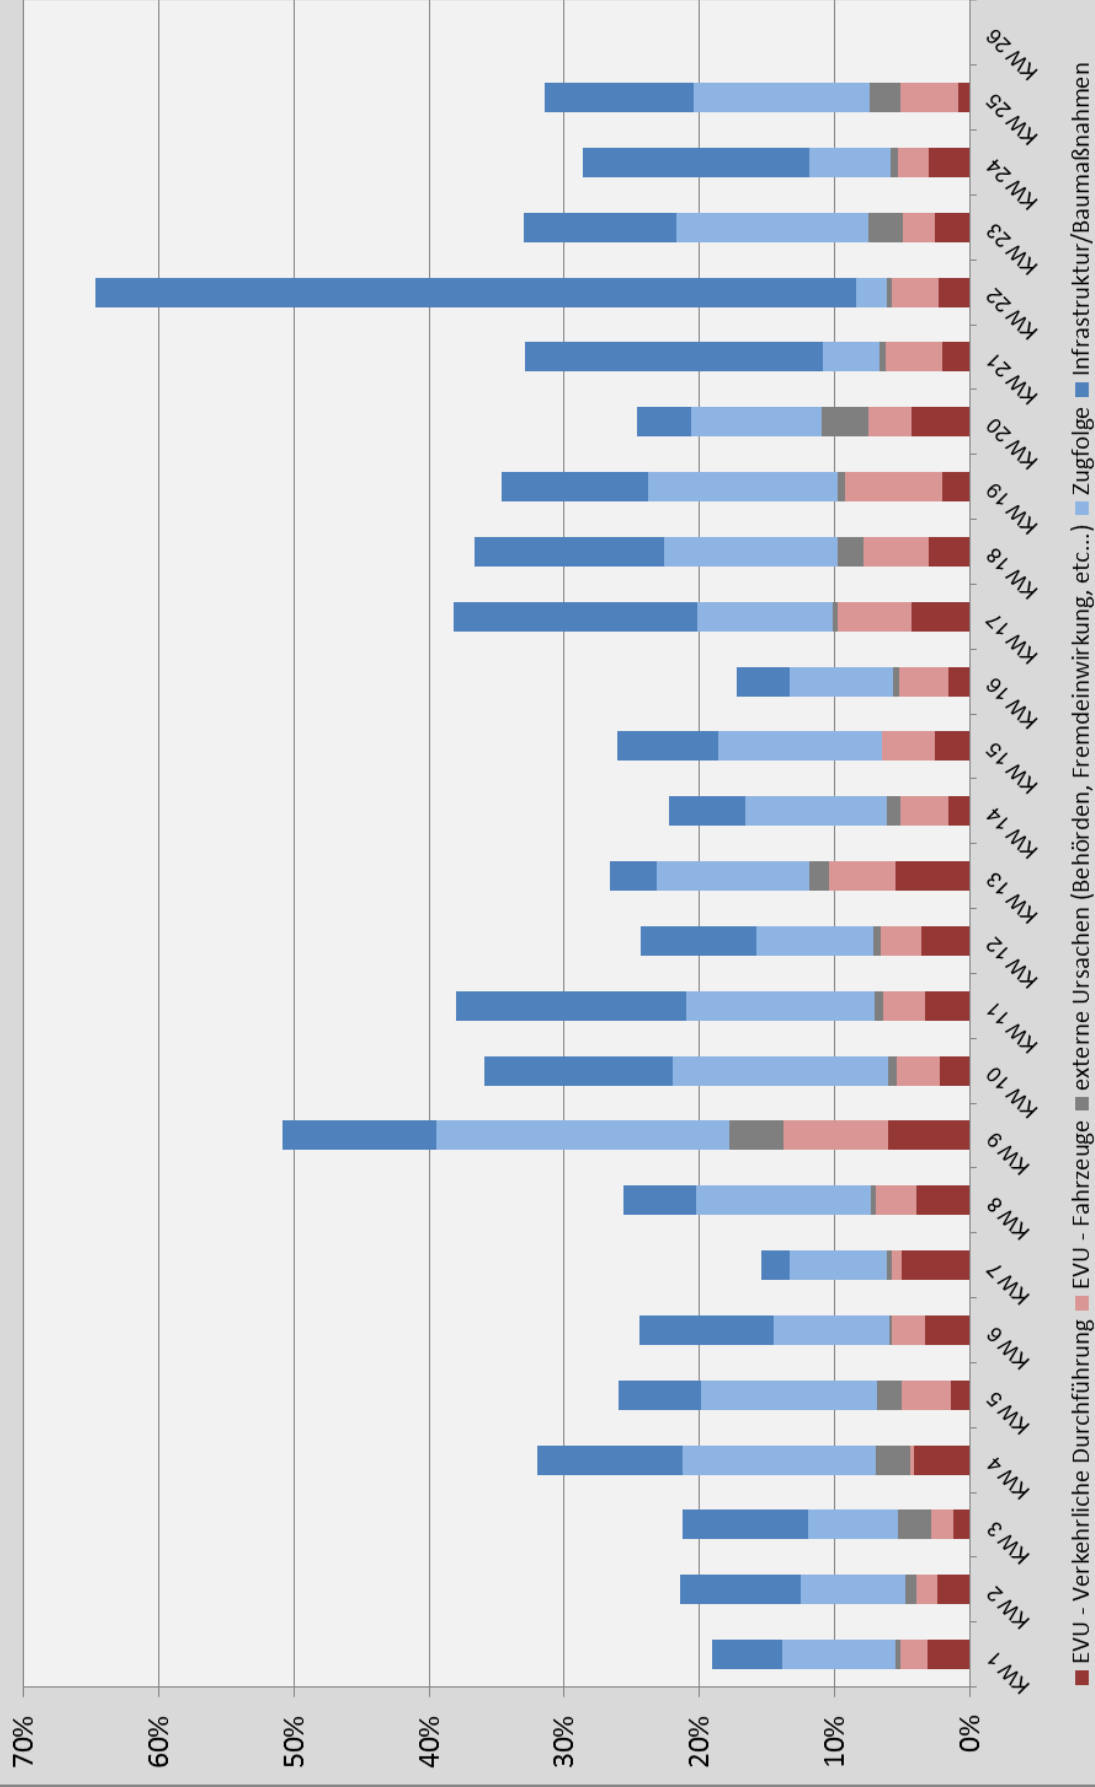

## Pünktlichkeitsniveau Netz West 2018

## Verspätungsursachen Netz West 2018

## Ausfallursachen Netz West 2018

## Pünktlichkeitsniveau Netz Mitte DB Regio 2018