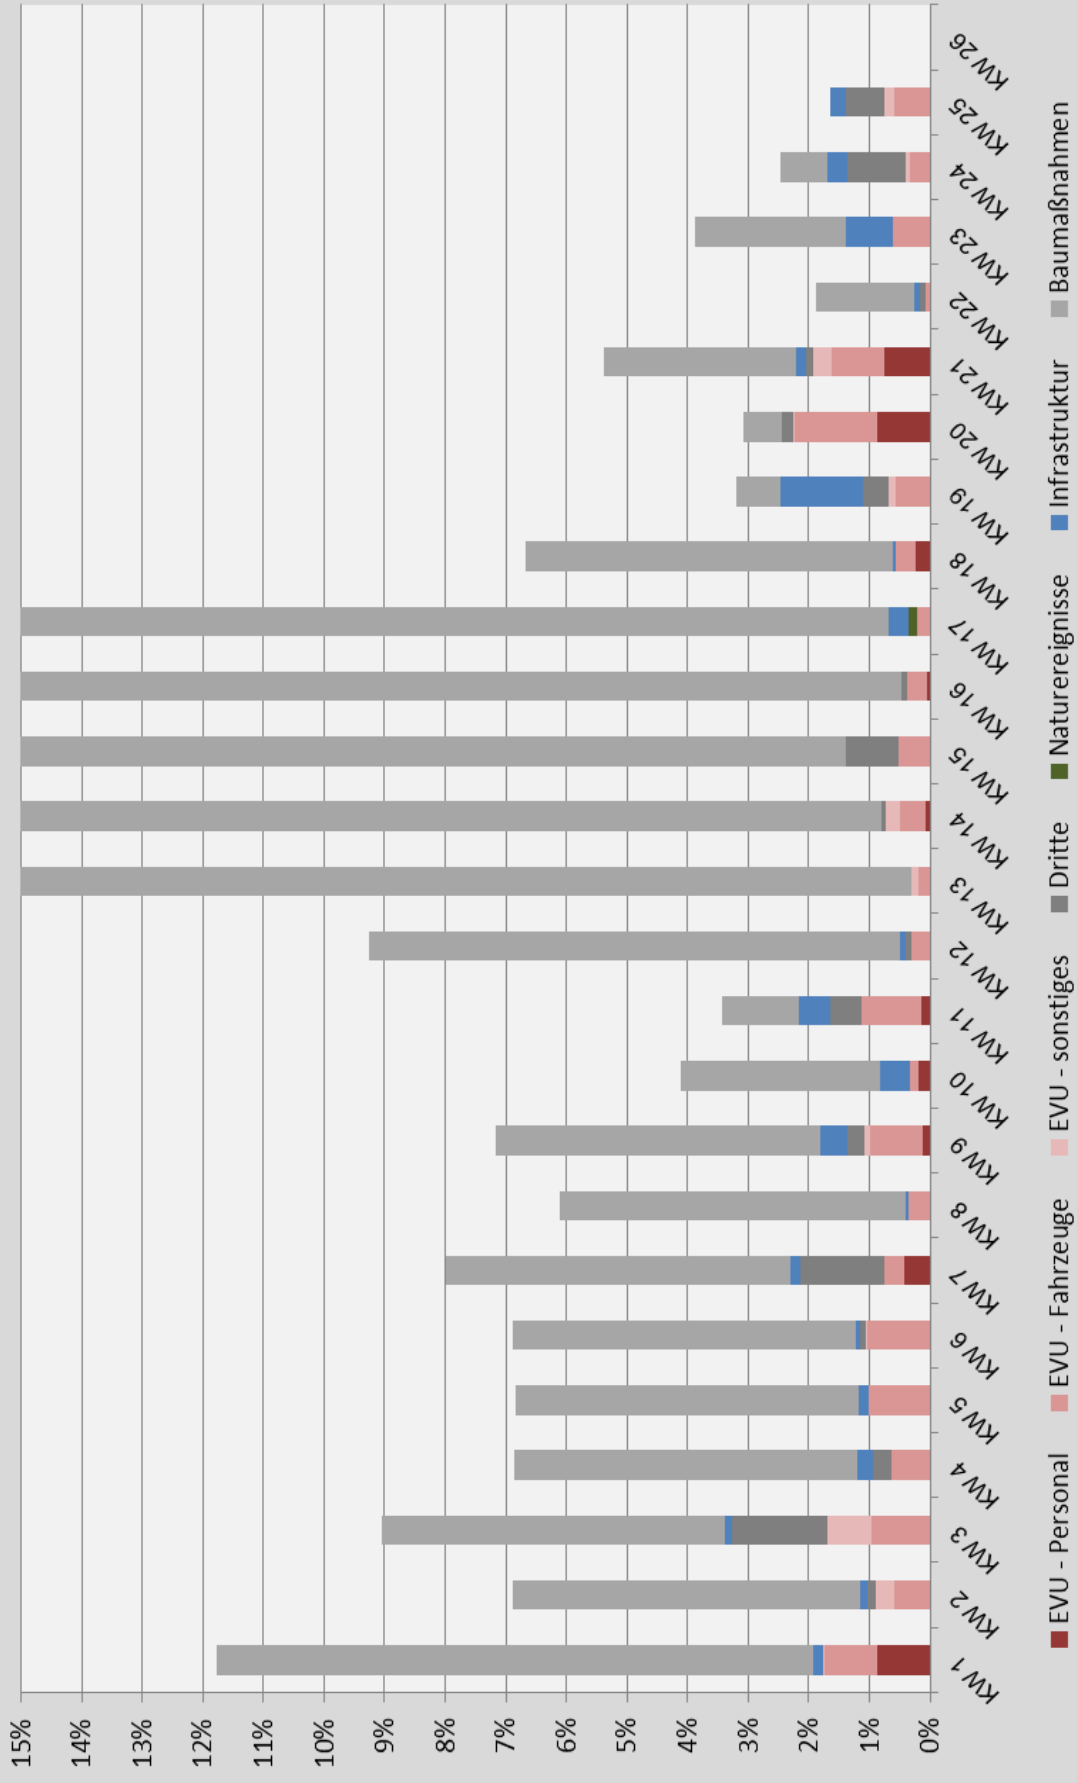

Ausfallursachen Netz Mitte DB Regio 2018