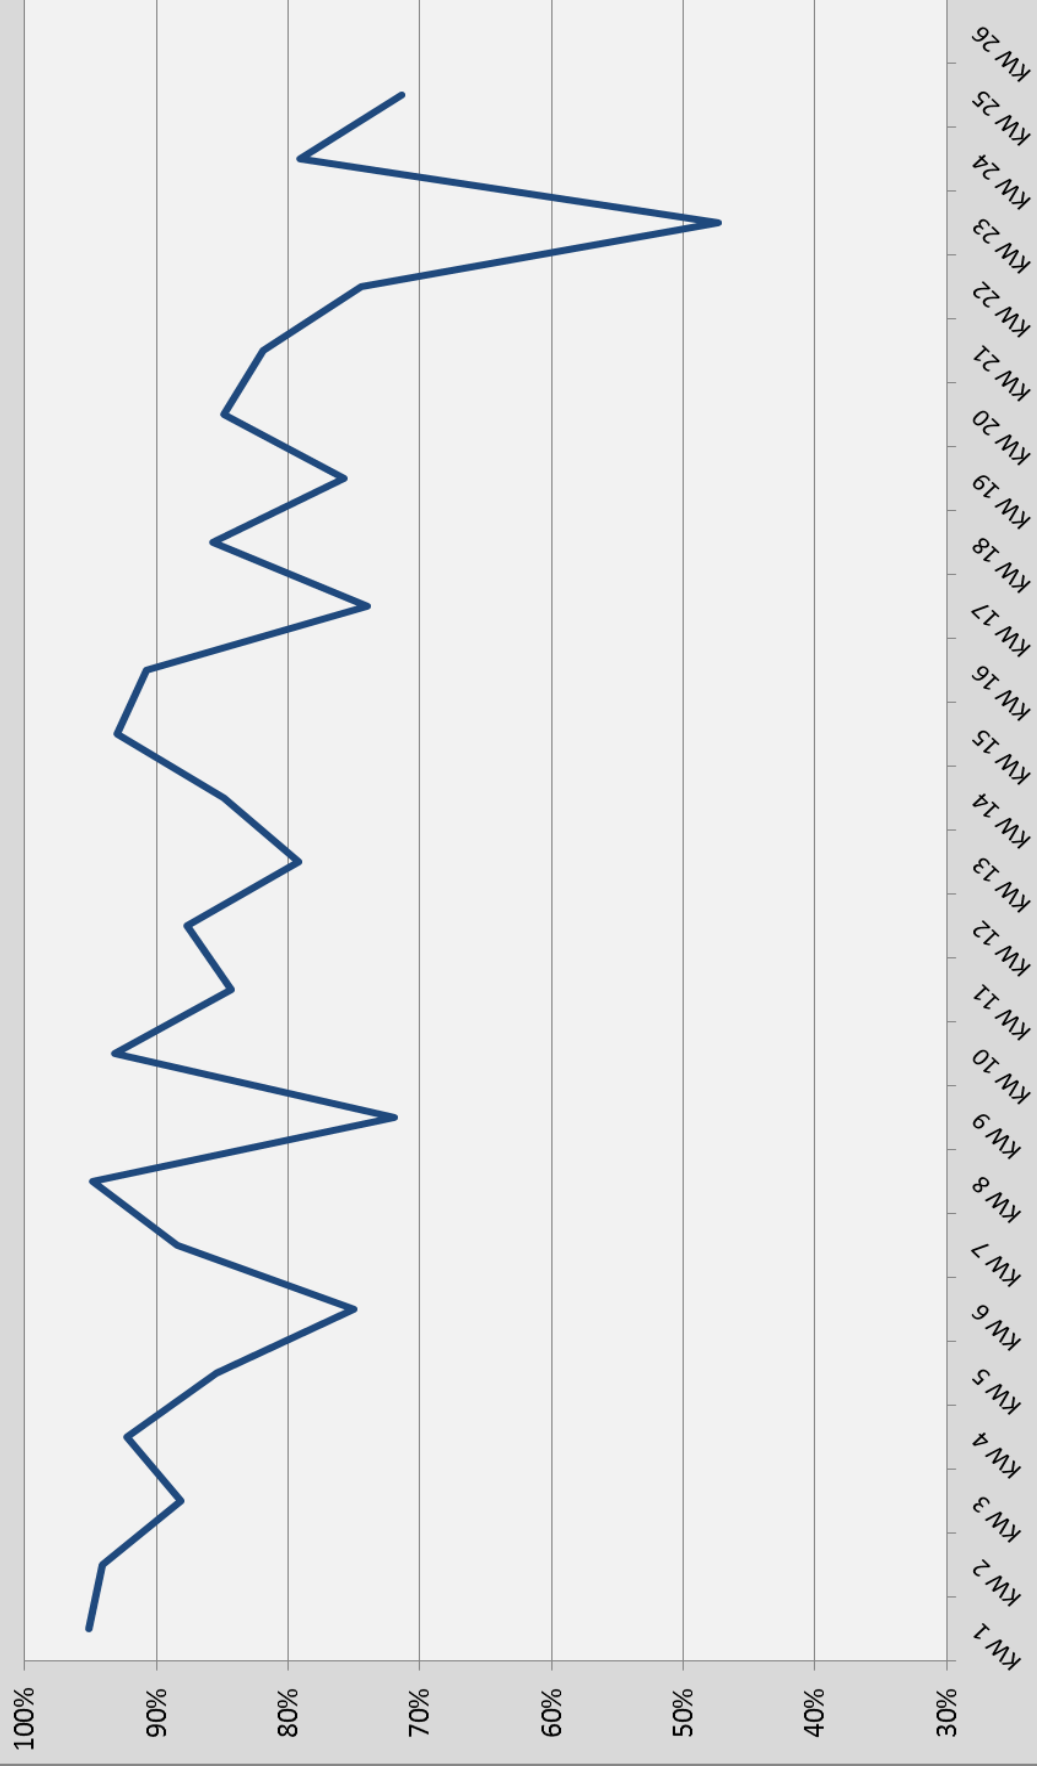

Pünktlichkeitsniveau Kiel - Flensburg 2018