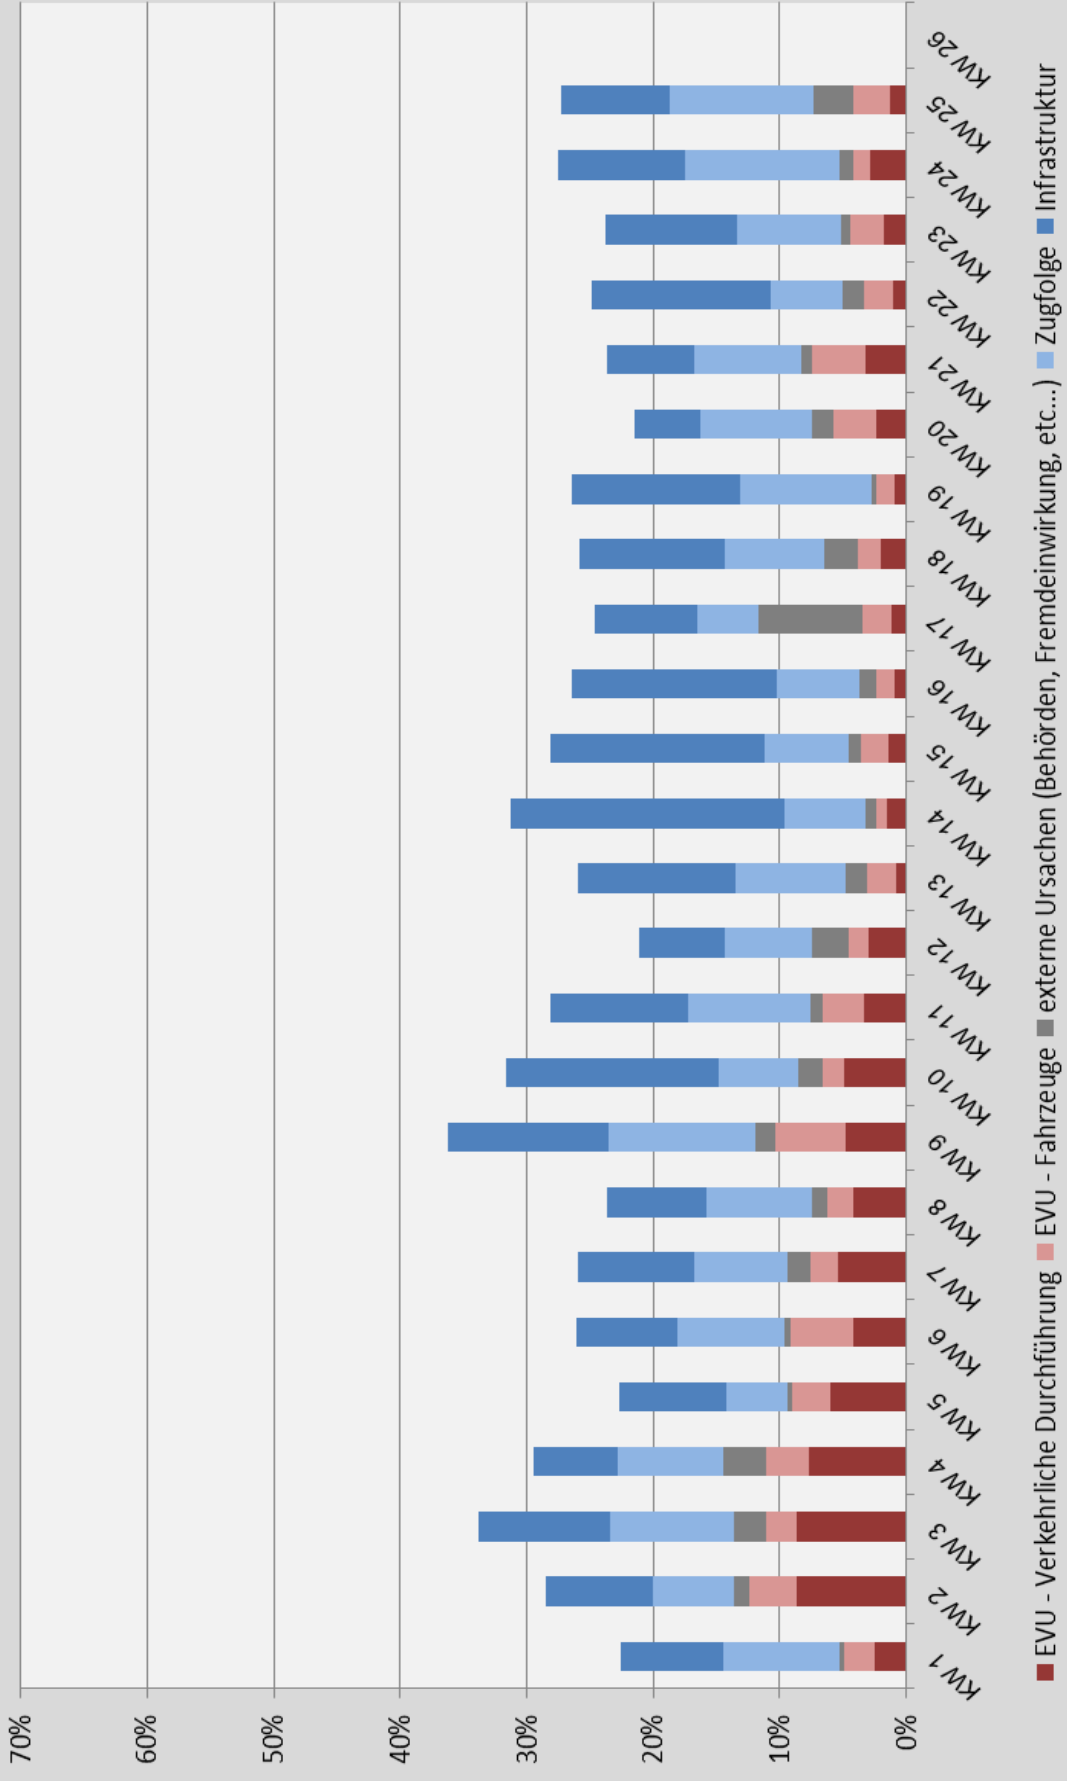

Verspätungsursachen Netz Mitte DB Regio 2018