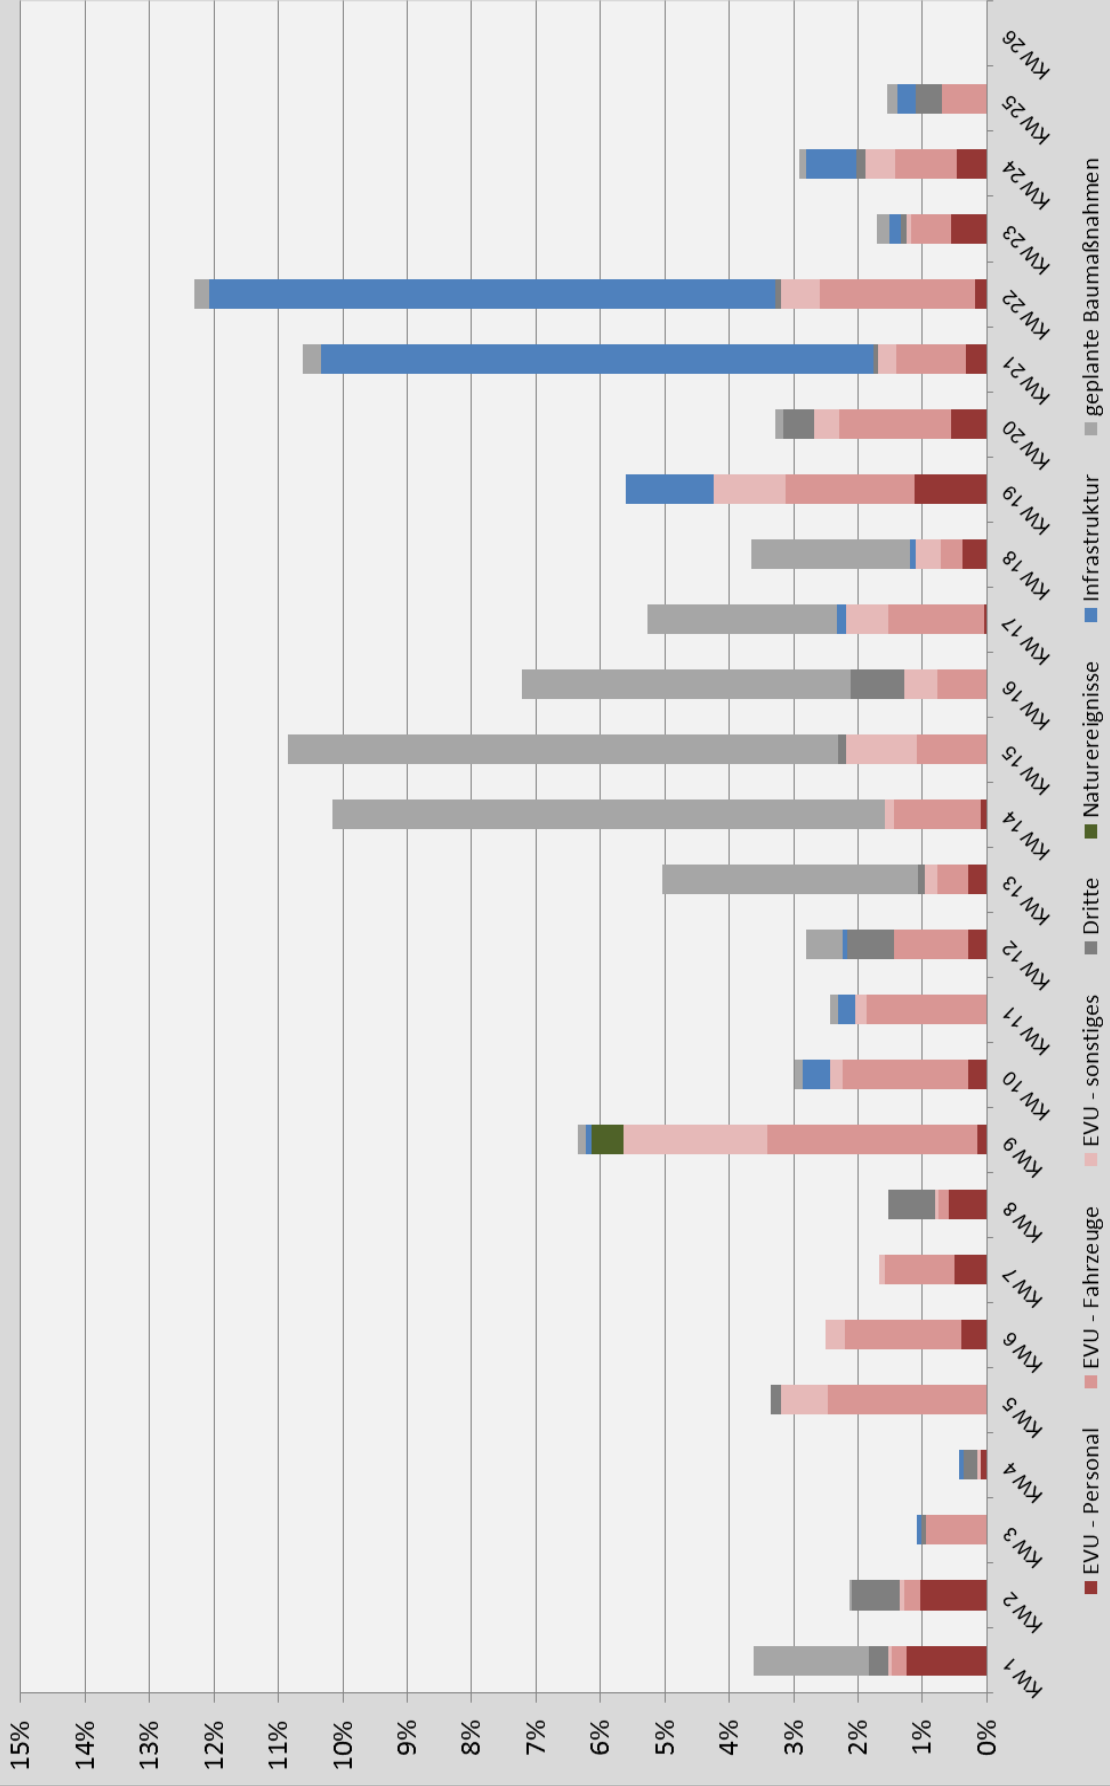

## Pünktlichkeitsniveau Netz West 2018

## Verspätungsursachen Netz West 2018

## Ausfallursachen Netz West 2018

# Verspätungsursachen Netz Mitte DB Regio 2018