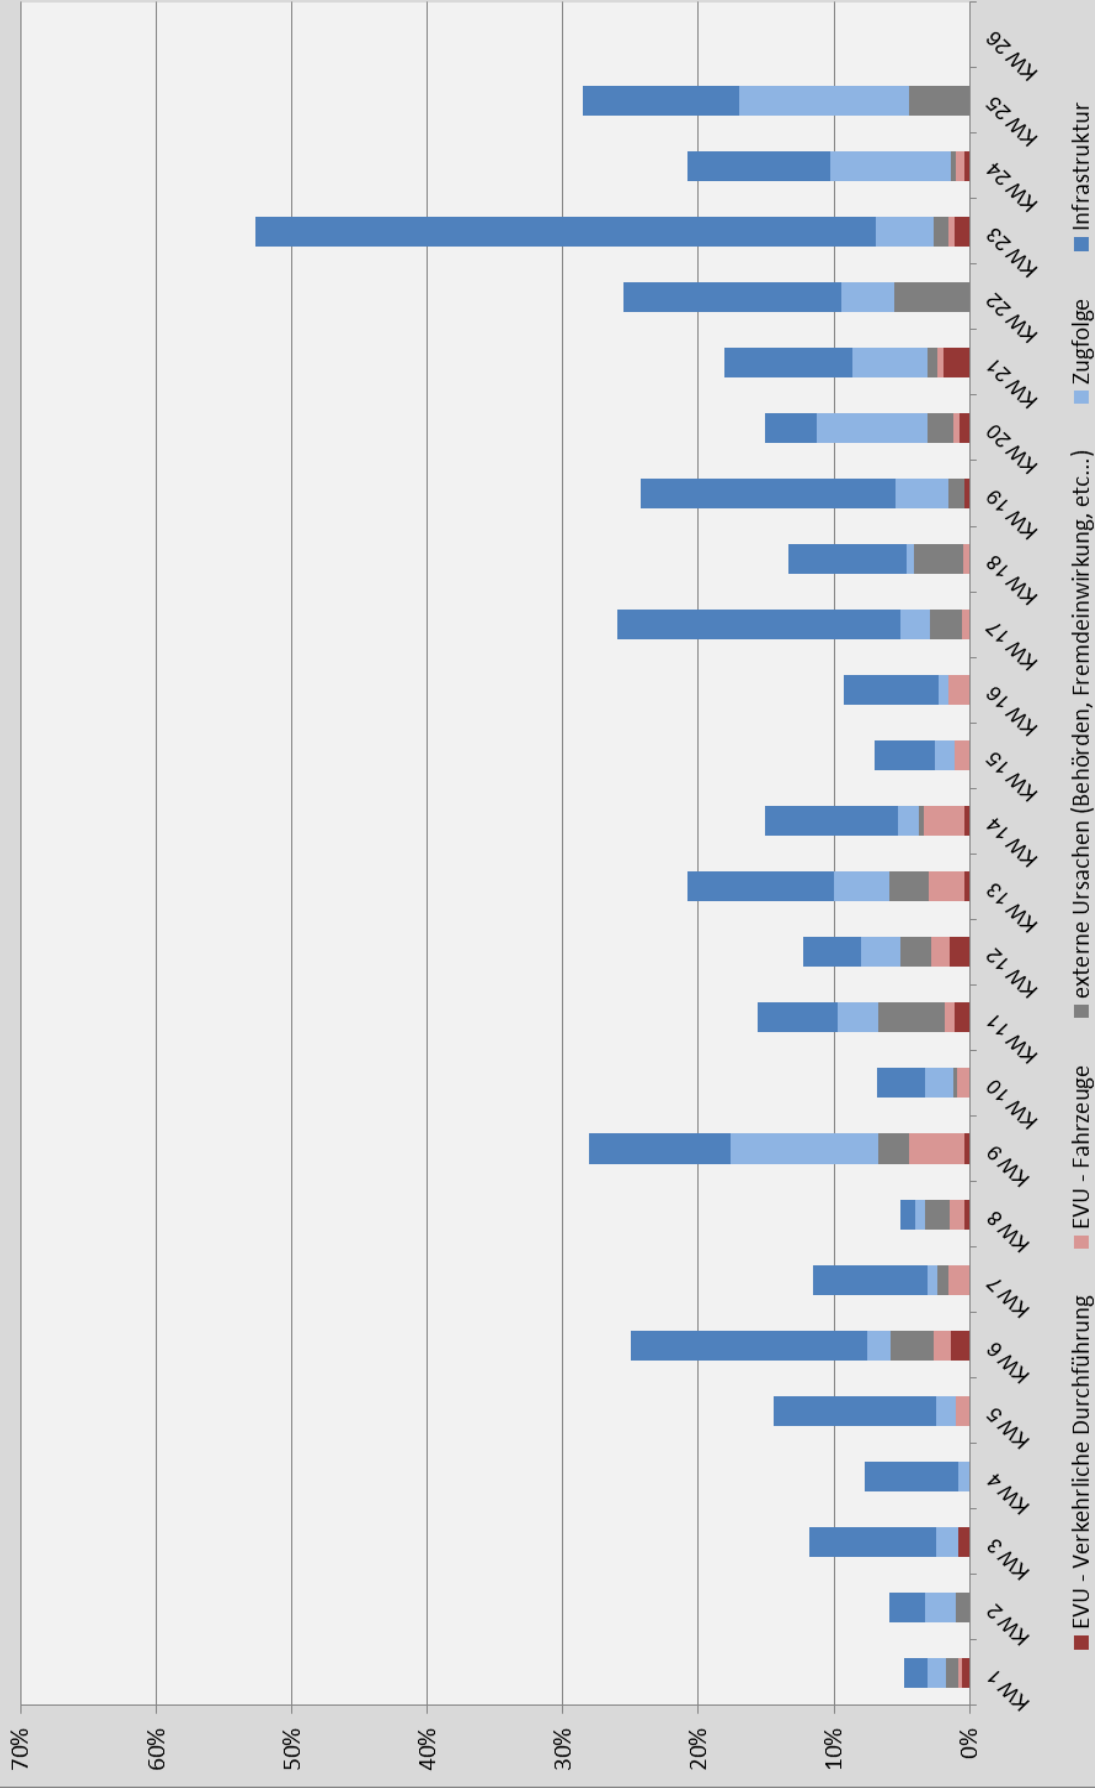

Verspätungsursachen Kiel - Flensburg 2018