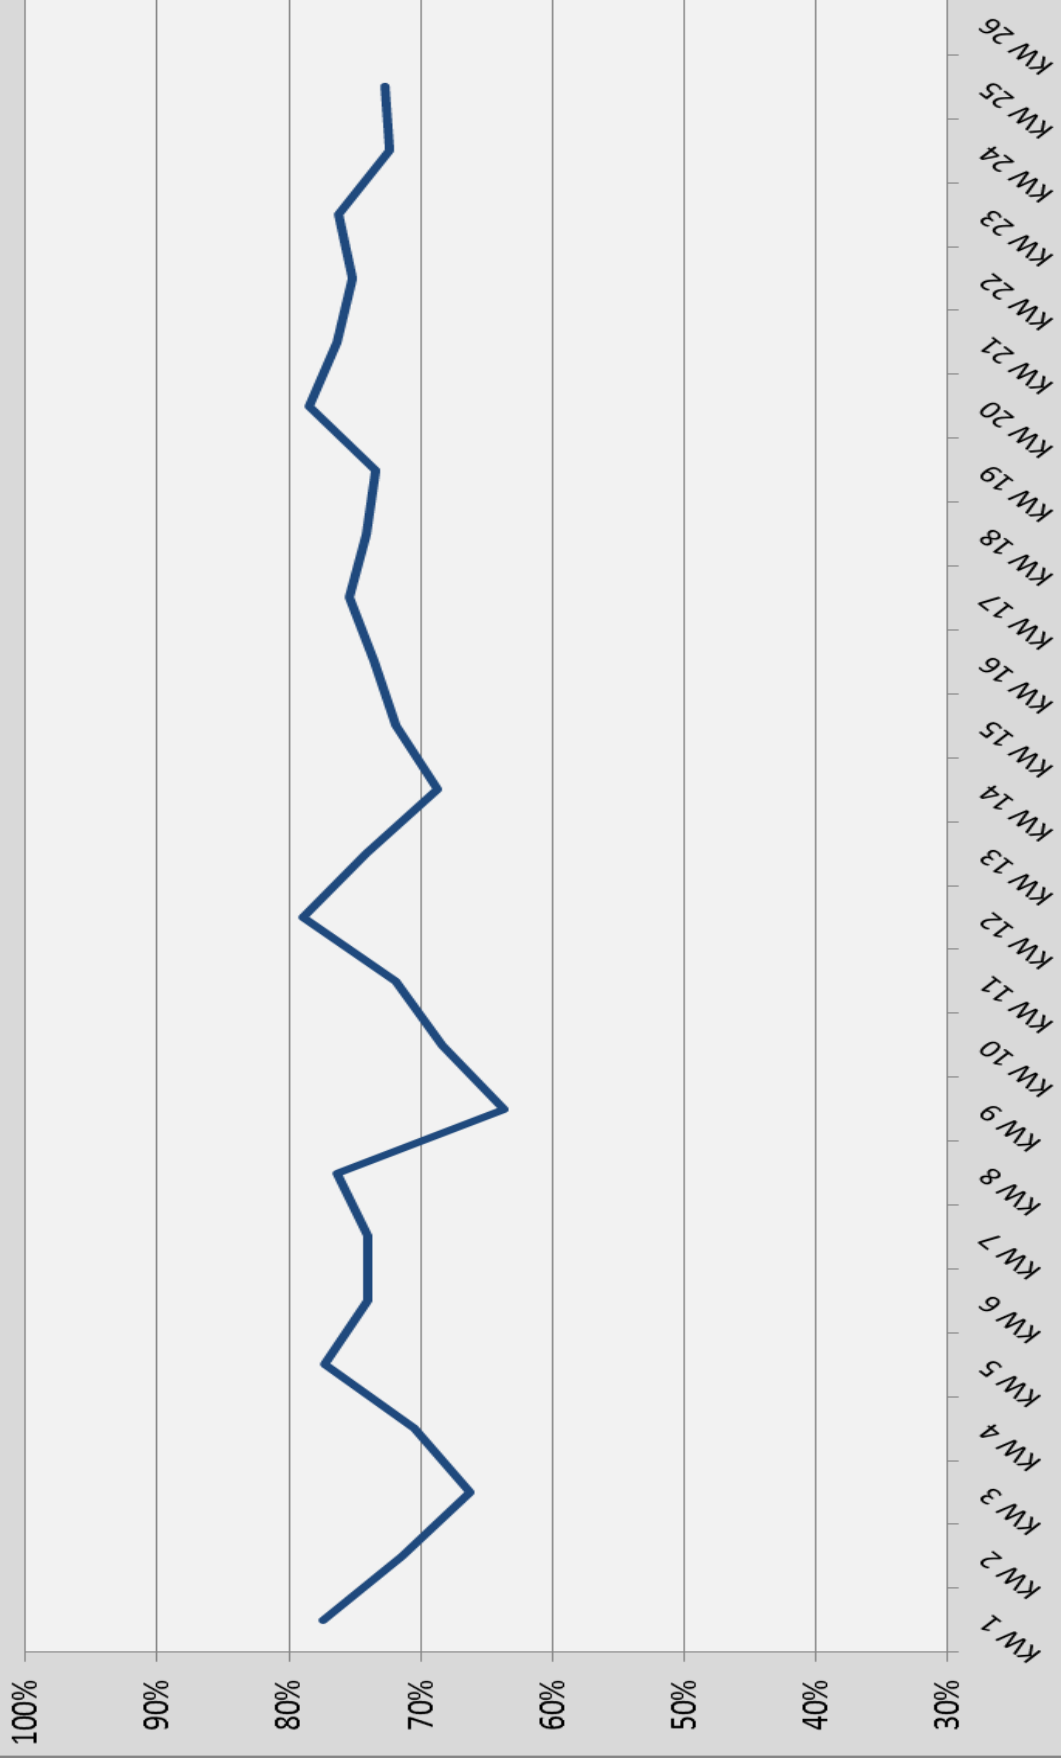

## Pünktlichkeitsniveau Netz West 2018

## Verspätungsursachen Netz West 2018

## Ausfallursachen Netz West 2018

## Pünktlichkeitsniveau Netz Mitte DB Regio 2018