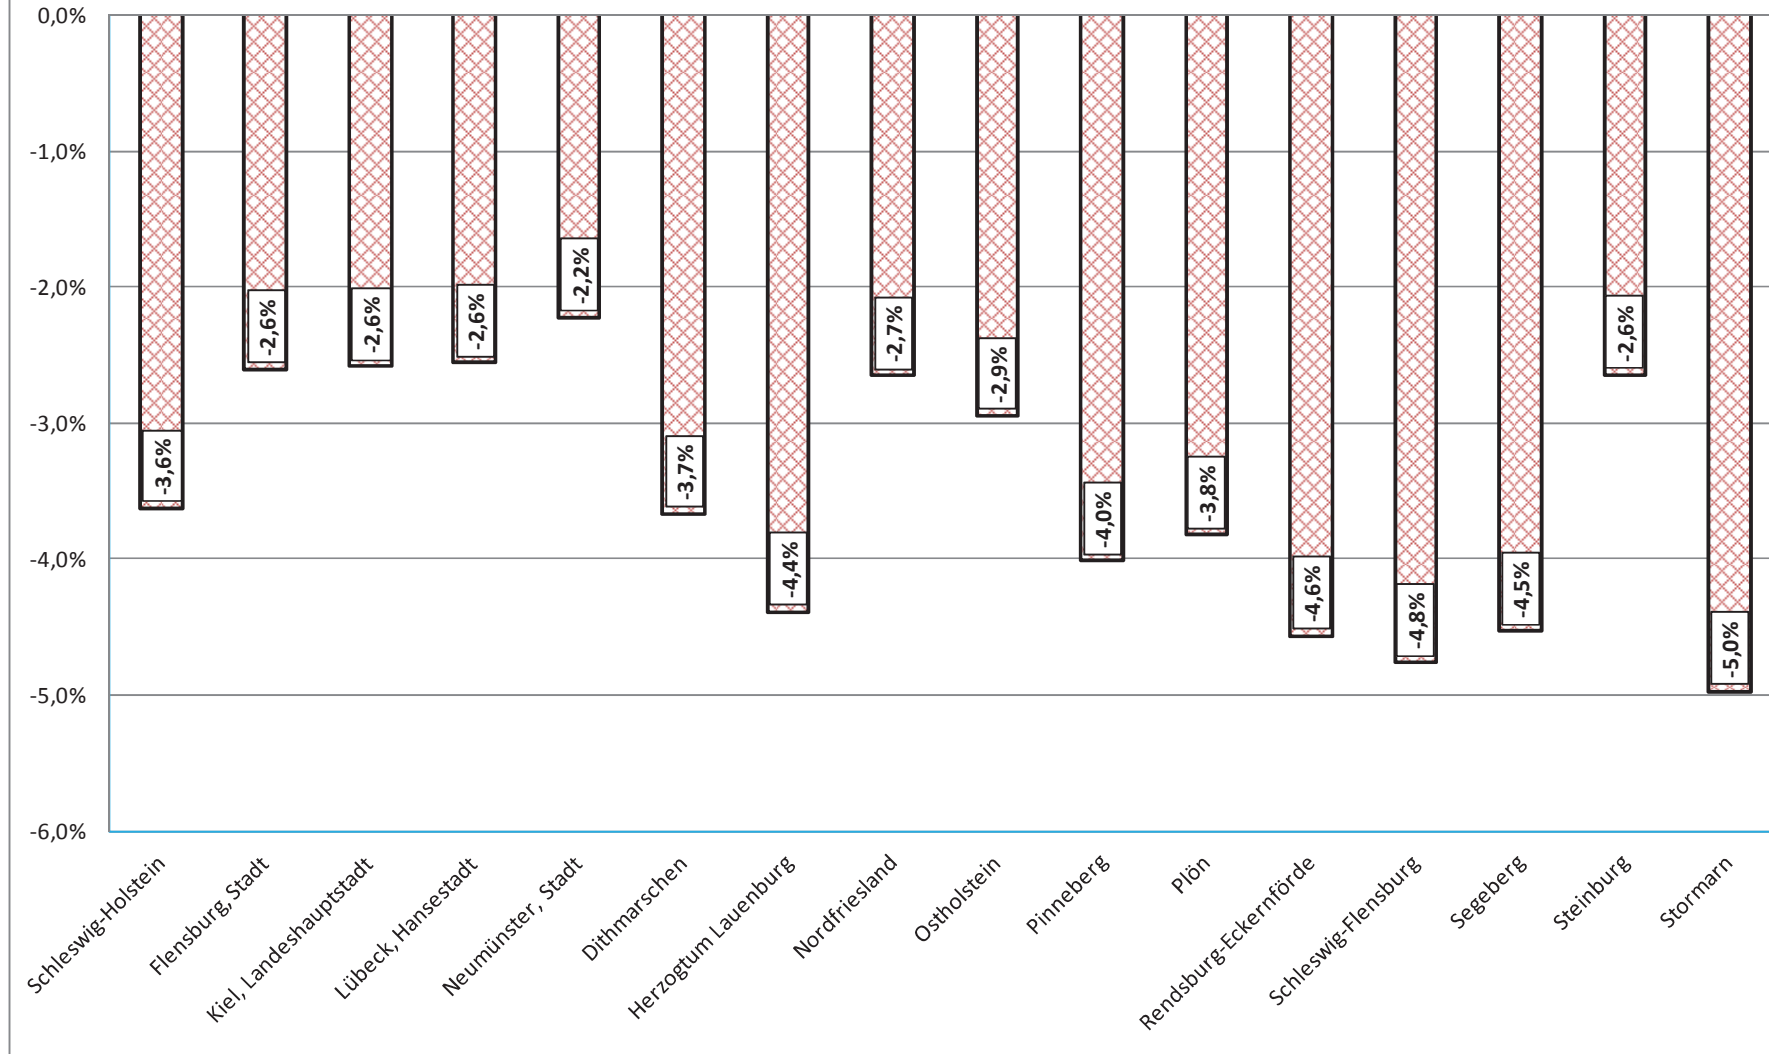

Schleswig-Holsteinischer Landtag
Umdruck 17/3569

jobcenter.kiel

Situation Älterer auf dem Arbeitsmarkt

Sitzung des schleswig-holsteinischen Sozialausschusses
am 8. Februar 2012 in Kiel

Anteil 50plus an allen Abgängen von Arbeitslosen in den 1. Arbeitsmarkt

Anteil 50plus an allen Zugängen in Arbeitslosigkeit nach Beschäftigung auf den 1. Arbeitsmarkt

Saldo Anteile Abgänge 50plus minus Anteil Zugänge 50plus an allen Arbeitslosen in den bzw. vom 1. Arbeitsmarkt 2011 in %-Punkten

**Entwicklung Abgänge 50plus in 1. Arbeitsmarkt minus Zugänge 50plus vom
1. Arbeitsmarkt in Schleswig-Holstein in den letzten fünf Jahren**

Entwicklung der erwerbsfähigen Leistungsberechtigten (eLb) nach Altersklassen in Kiel