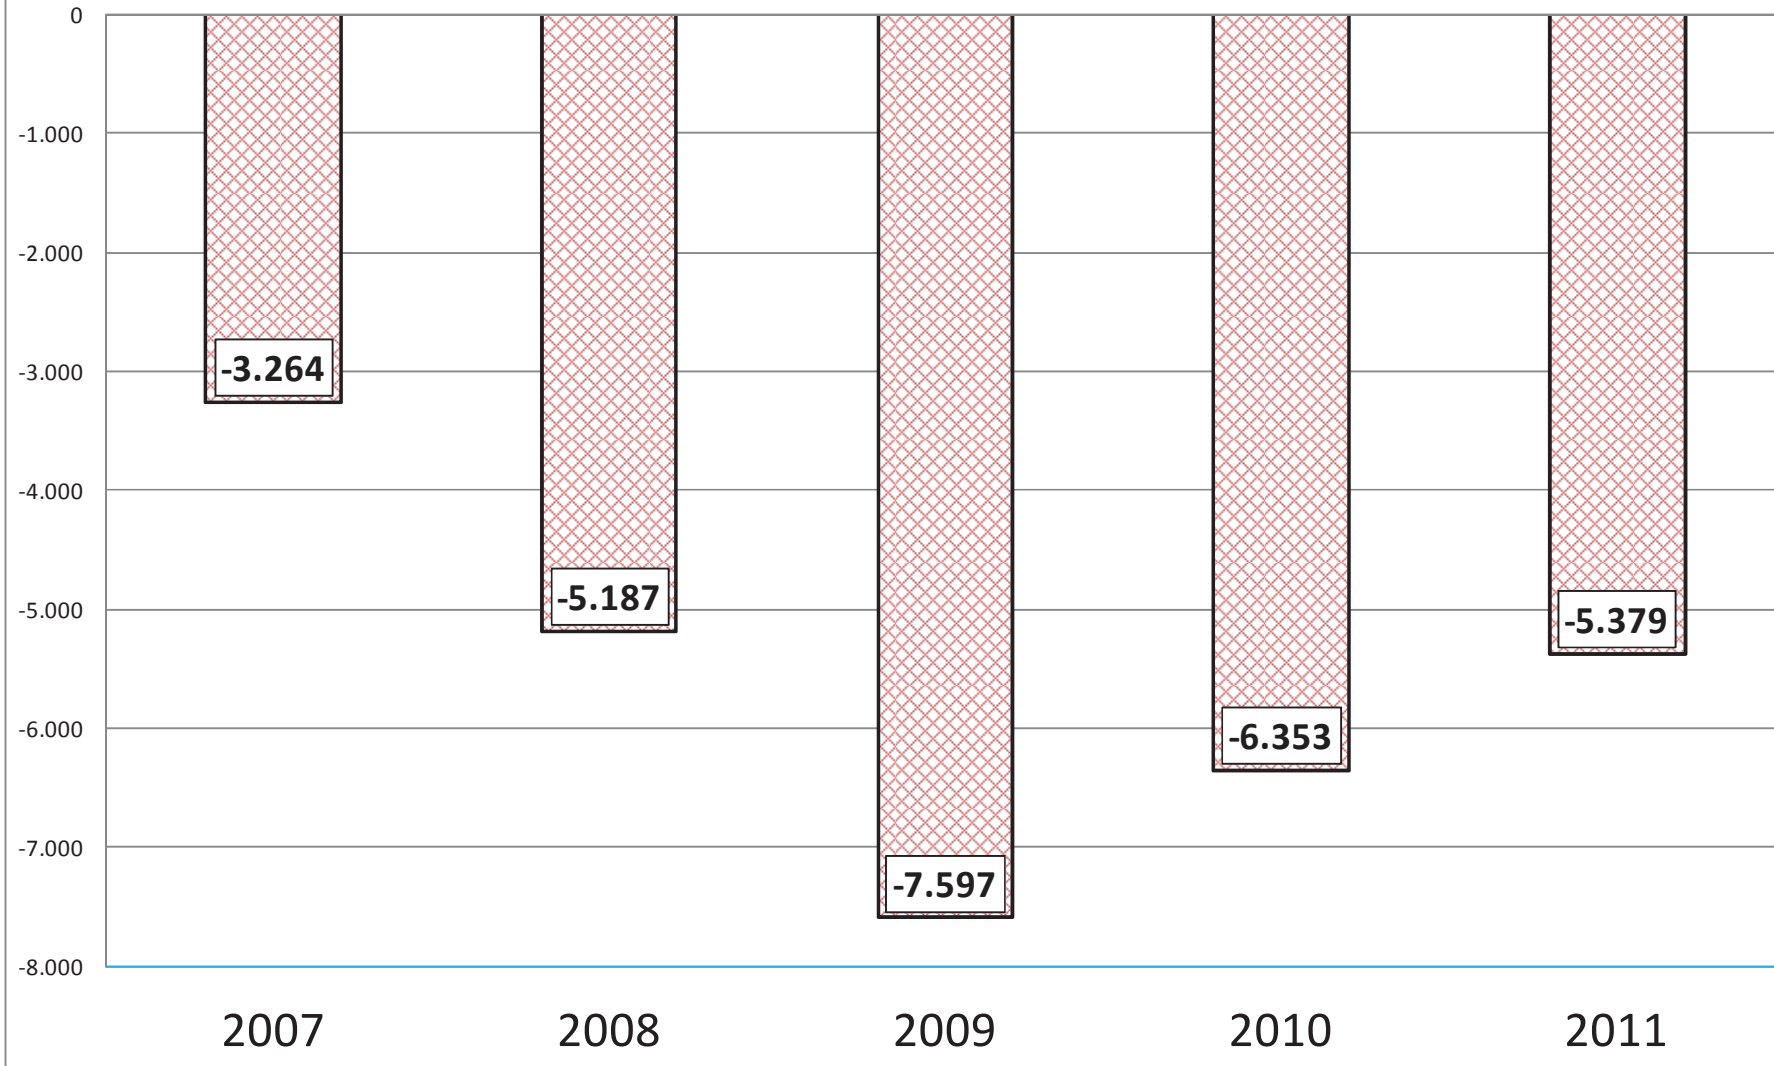

Schleswig-Holsteinischer Landtag
Umdruck 17/3569

jobcenter.kiel

Situation Älterer auf dem Arbeitsmarkt

Sitzung des schleswig-holsteinischen Sozialausschusses
am 8. Februar 2012 in Kiel

Anteil 50plus an allen Abgängen von Arbeitslosen in den 1. Arbeitsmarkt

Anteil 50plus an allen Zugängen in Arbeitslosigkeit nach Beschäftigung auf den 1. Arbeitsmarkt

Saldo Anteile Abgänge 50plus minus Anteil Zugänge 50plus an allen Arbeitslosen in den bzw. vom 1. Arbeitsmarkt 2011 in %-Punkten

**Entwicklung Abgänge 50plus in 1. Arbeitsmarkt minus Zugänge 50plus vom
1. Arbeitsmarkt in Schleswig-Holstein in den letzten fünf Jahren**

Entwicklung der erwerbsfähigen Leistungsberechtigten (eLb) nach Altersklassen in Kiel