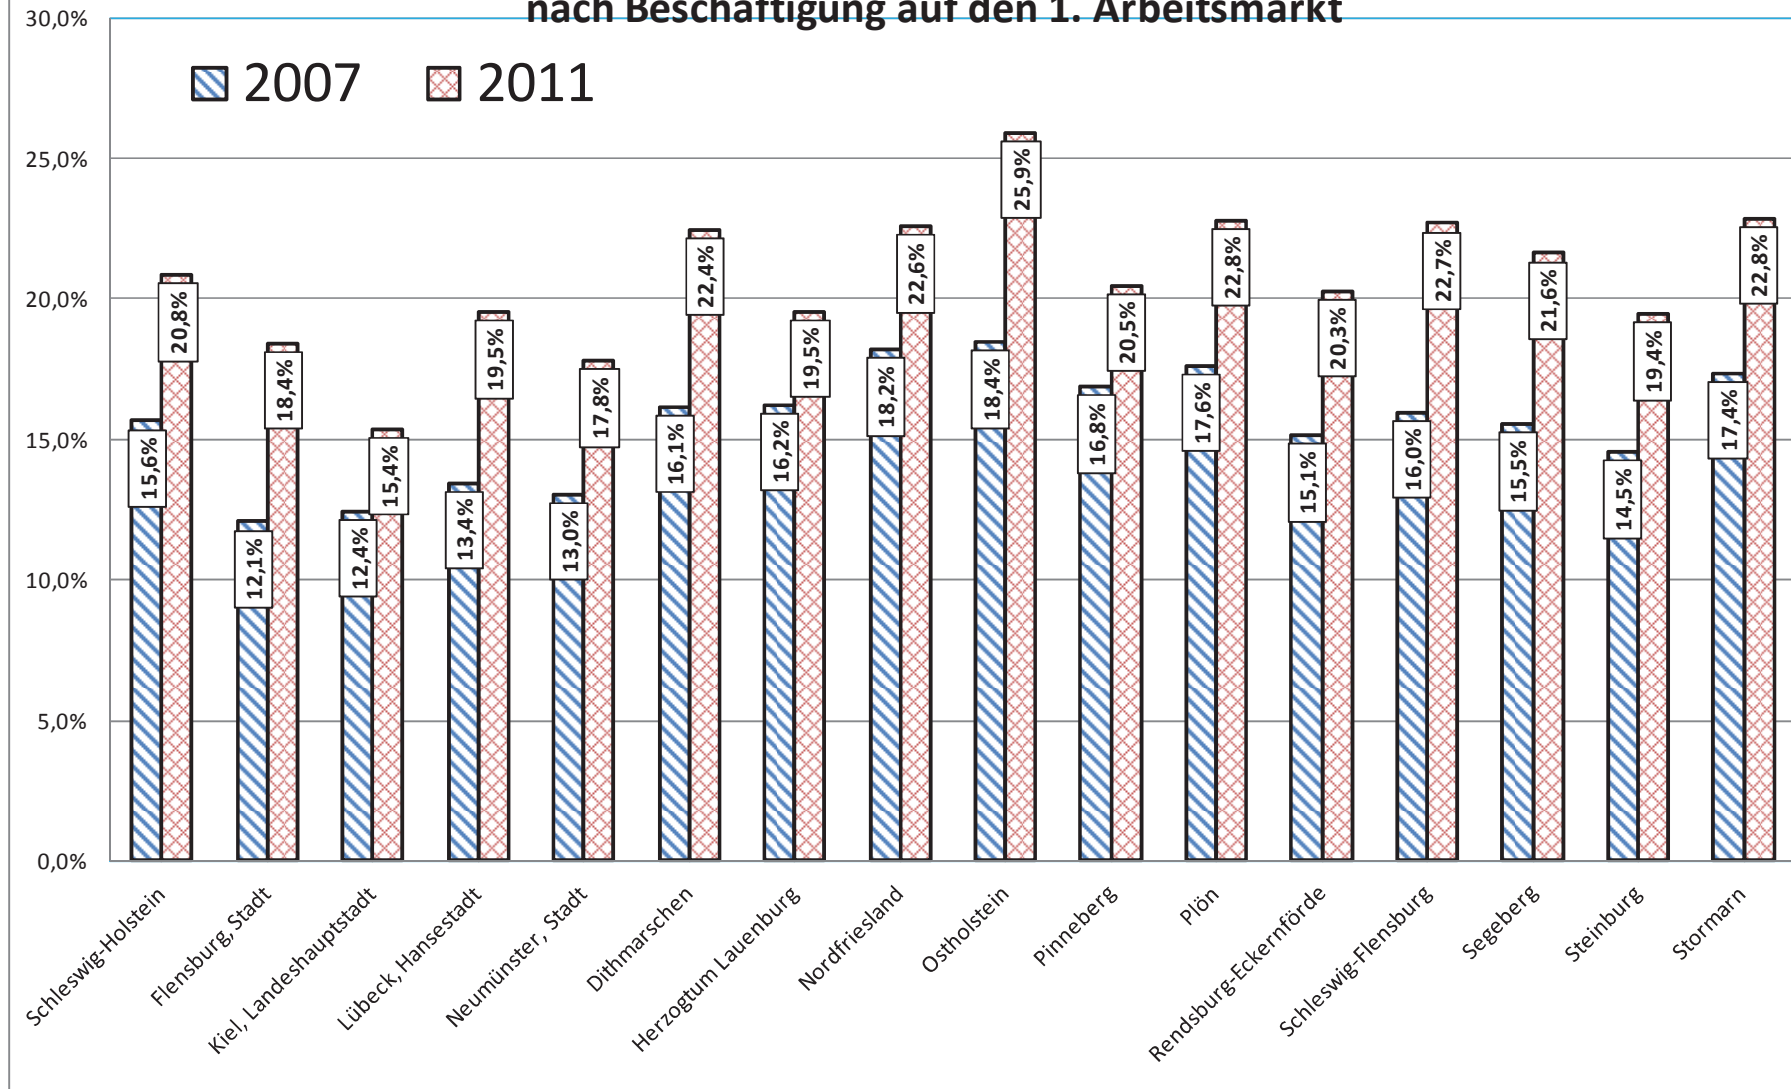

Schleswig-Holsteinischer Landtag
Umdruck 17/3569

jobcenter.kiel

Situation Älterer auf dem Arbeitsmarkt

Sitzung des schleswig-holsteinischen Sozialausschusses
am 8. Februar 2012 in Kiel

Anteil 50plus an allen Abgängen von Arbeitslosen in den 1. Arbeitsmarkt

Anteil 50plus an allen Zugängen in Arbeitslosigkeit nach Beschäftigung auf den 1. Arbeitsmarkt

Saldo Anteile Abgänge 50plus minus Anteil Zugänge 50plus an allen Arbeitslosen in den bzw. vom 1. Arbeitsmarkt 2011 in %-Punkten

**Entwicklung Abgänge 50plus in 1. Arbeitsmarkt minus Zugänge 50plus vom
1. Arbeitsmarkt in Schleswig-Holstein in den letzten fünf Jahren**

Entwicklung der erwerbsfähigen Leistungsberechtigten (eLb) nach Altersklassen in Kiel