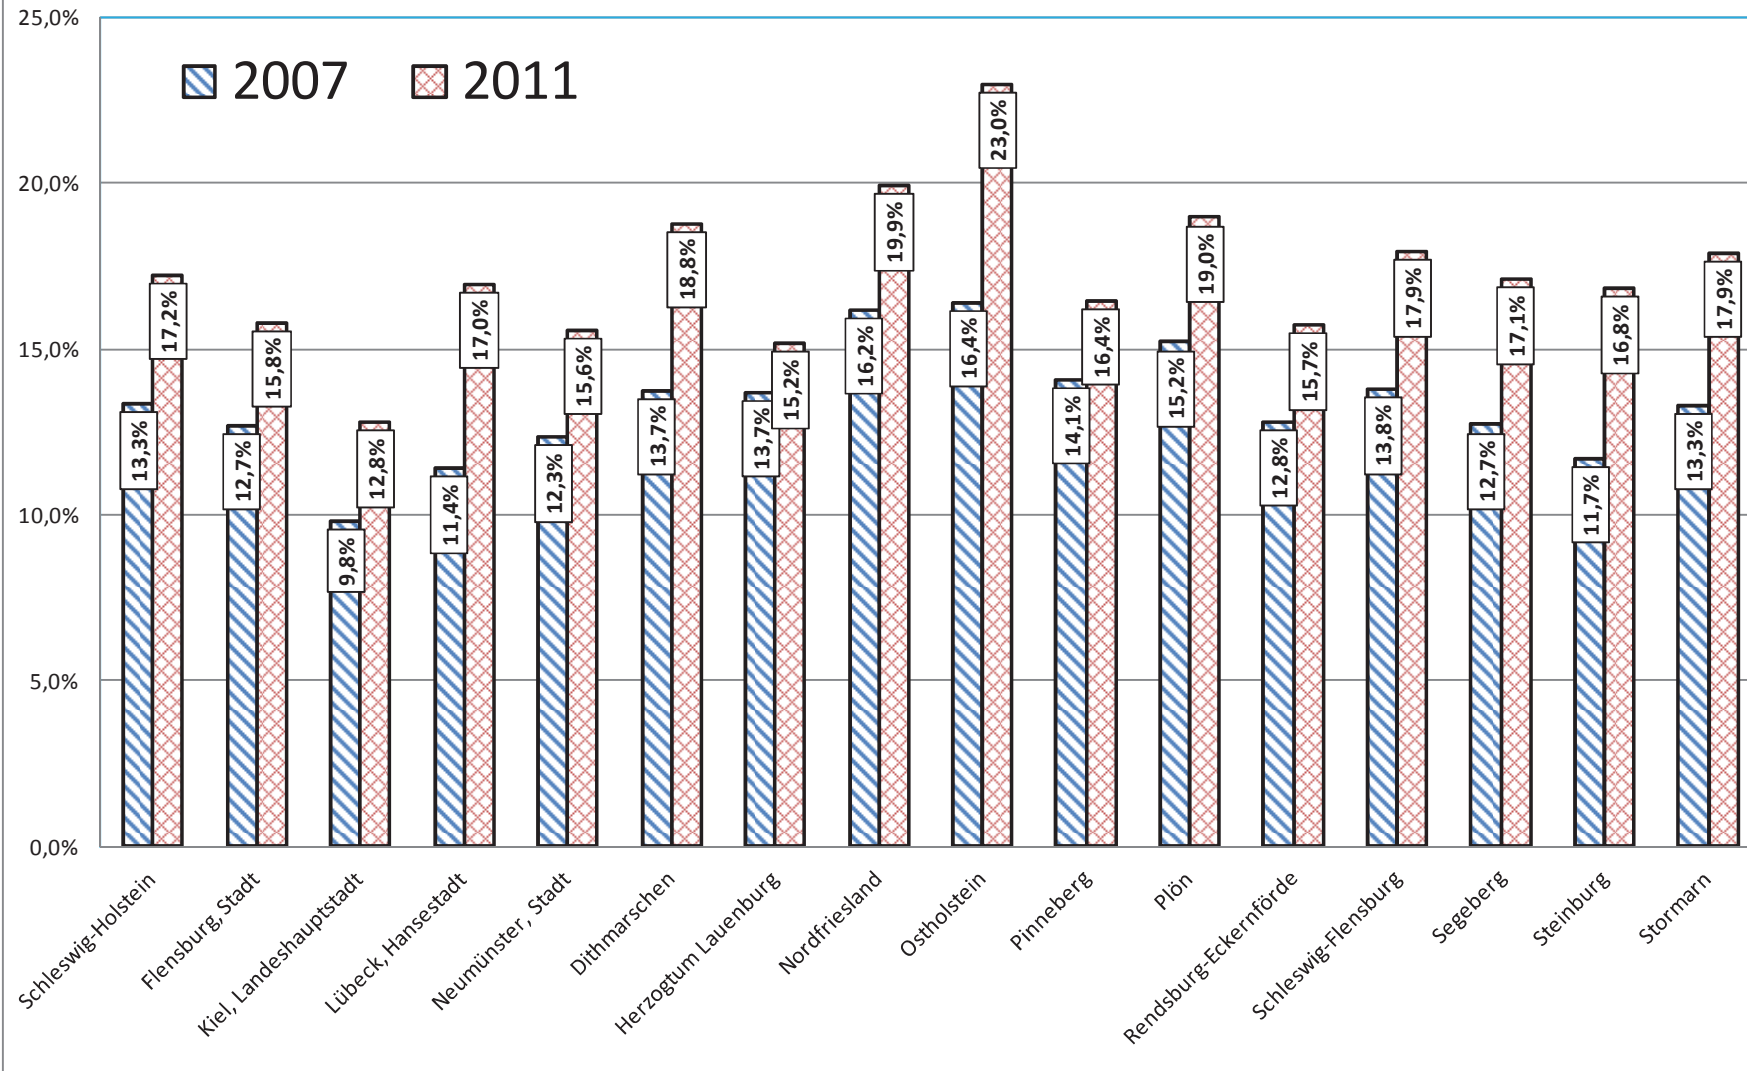

Schleswig-Holsteinischer Landtag
Umdruck 17/3569

jobcenter.kiel

Situation Älterer auf dem Arbeitsmarkt

Sitzung des schleswig-holsteinischen Sozialausschusses
am 8. Februar 2012 in Kiel

Anteil 50plus an allen Abgängen von Arbeitslosen in den 1. Arbeitsmarkt

Anteil 50plus an allen Zugängen in Arbeitslosigkeit nach Beschäftigung auf den 1. Arbeitsmarkt

Saldo Anteile Abgänge 50plus minus Anteil Zugänge 50plus an allen Arbeitslosen in den bzw. vom 1. Arbeitsmarkt 2011 in %-Punkten

**Entwicklung Abgänge 50plus in 1. Arbeitsmarkt minus Zugänge 50plus vom
1. Arbeitsmarkt in Schleswig-Holstein in den letzten fünf Jahren**

Entwicklung der erwerbsfähigen Leistungsberechtigten (eLb) nach Altersklassen in Kiel