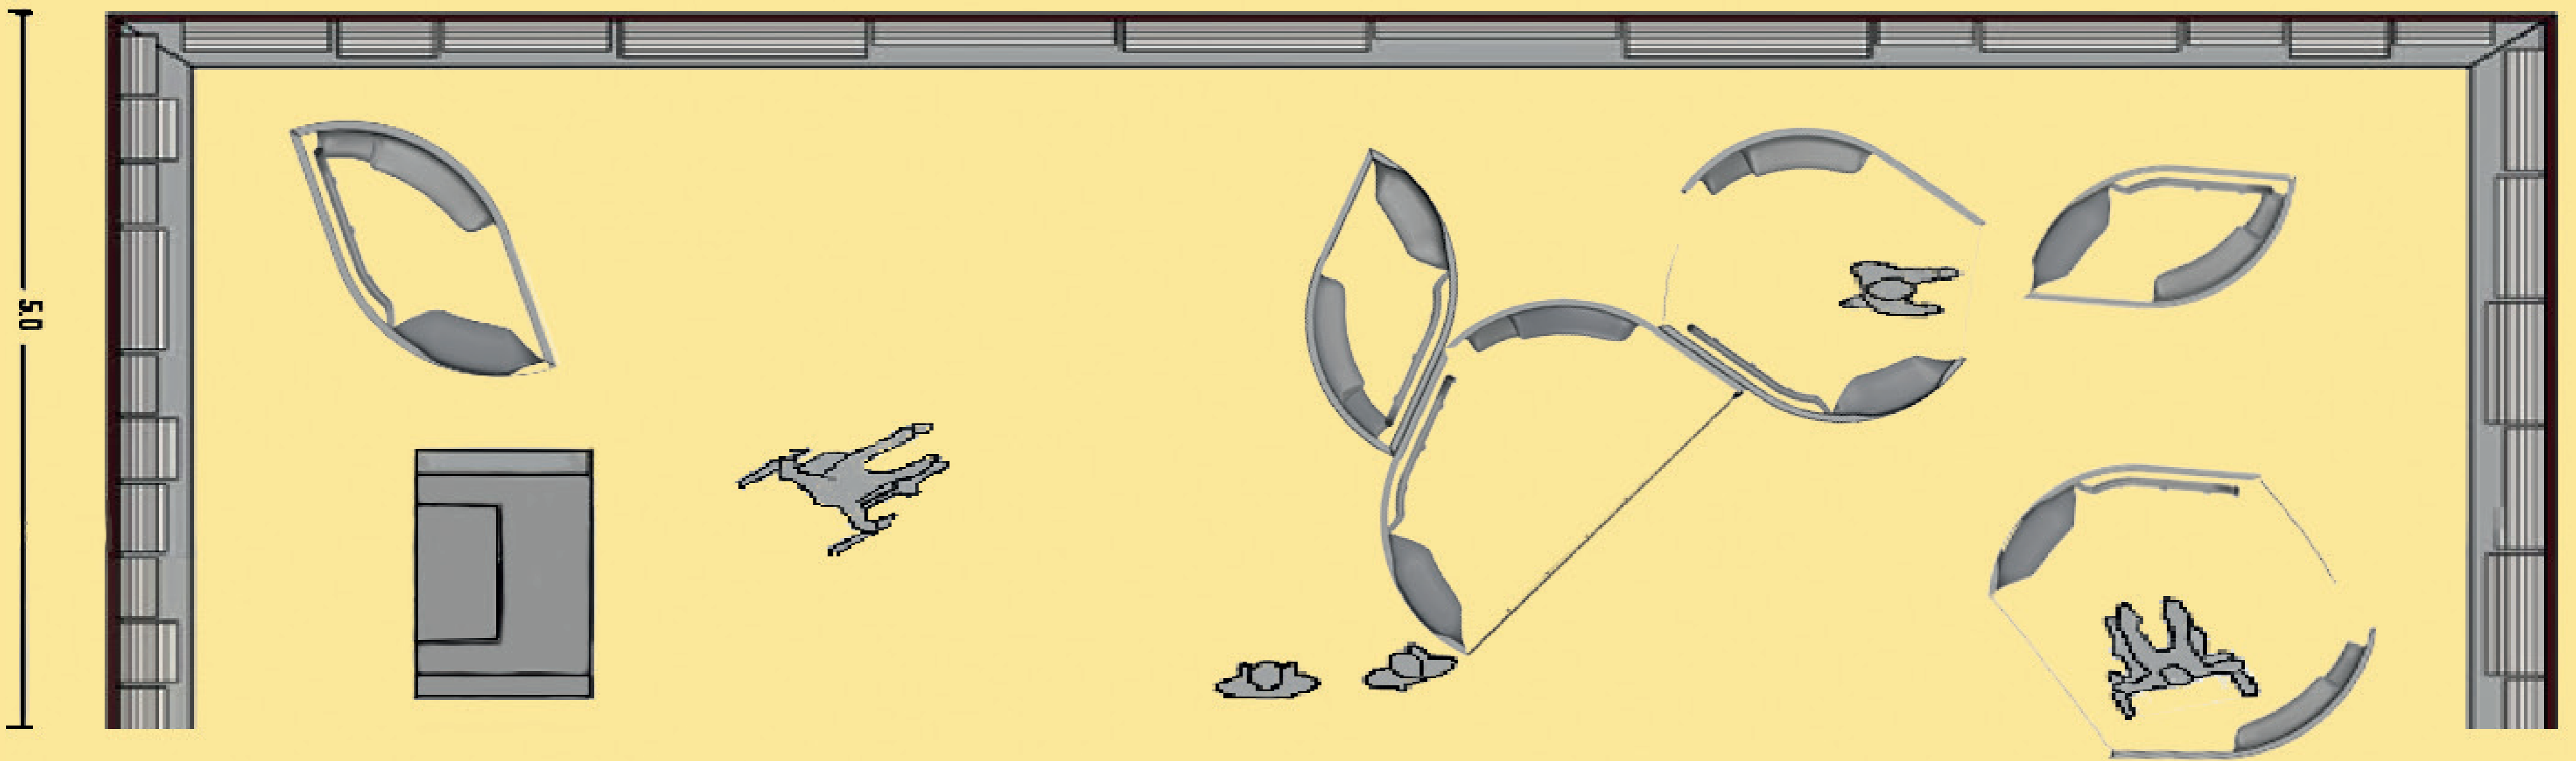

Changing Room

universelle Umkleidekabine

Rendering

Ansicht

Changing Room ist eine universelle Umkleidekabine, nutzbar für Einzelpersonen, Eltern mit Kinderwagen, älteren Menschen/Senioren und besonders Rollstuhlfahrer. Allen Menschen mit einem größeren Platzbedarf bietet Changing Room die optimale Lösung. Die leichte Bauweise der zwei Module aus GFK und die integrierten Rollen ermöglichen eine schnelle, unkomplizierte Platzierung in allen Geschäften. Integrierte LEDs machen Changing Room zu einem Lichtobjekt. Die selbsteinziehenden Stromkabel ermöglichen eine Beleuchtung des Objekt in jeder Position. Seine ergonomische Form lässt es leicht wirken und macht es zum optischen Hingucker in jedem Ladenbereich.

Die integrierten Außenspiegel ermöglichen Kunden einen schnellen Blick auf sich, auch ohne Changing Room zu nutzen oder aber einen Blick aus einer anderen Perspektive. Wird eine Umkleide gebraucht, so wird das eine Modul von Changing Room einfach aufgezo-gen. Je nach Bedarf entsteht so eine Umkleidekabine mit ausreichend Platz und besonderem Komfort. Im Innenraum befinden sich an der Innenwand des einen Moduls eine ausklappbare Sitzgelegenheit und ein Handlauf mit Kleiderhaken in der Horizontalen und Vertikalen. Auf der anderen Seite bietet das zweite Modul einen großen Spiegel. Außerdem ermöglichen integrierte Wandborde in unterschiedlicher Höhe die dringend benötigten Ablagemöglichkeiten für eigene Kleidung und Taschen sowie die gewünschten Bekleidungsstücke. Die variabel aufziehbaren Vorhänge sorgen für eine angemessene Intimsphäre.

00'01

Schnitte

Rendering
Innenraum

Rendering
Raumansicht