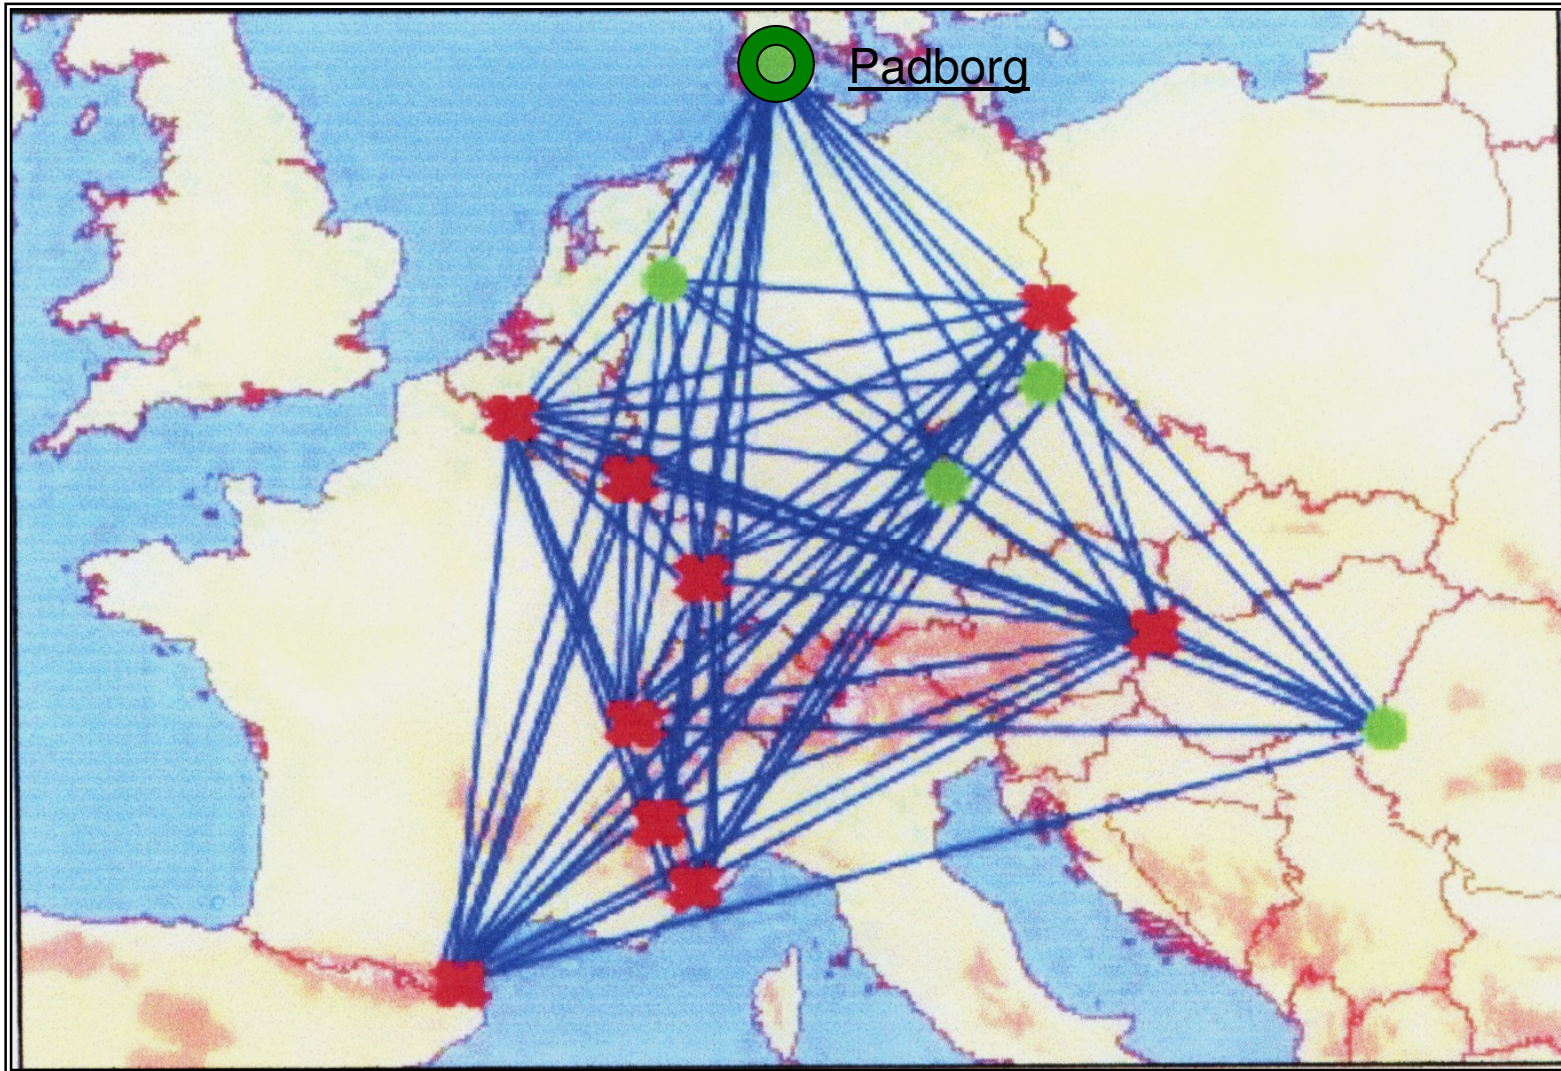

Bürogemeinschaft Padborg