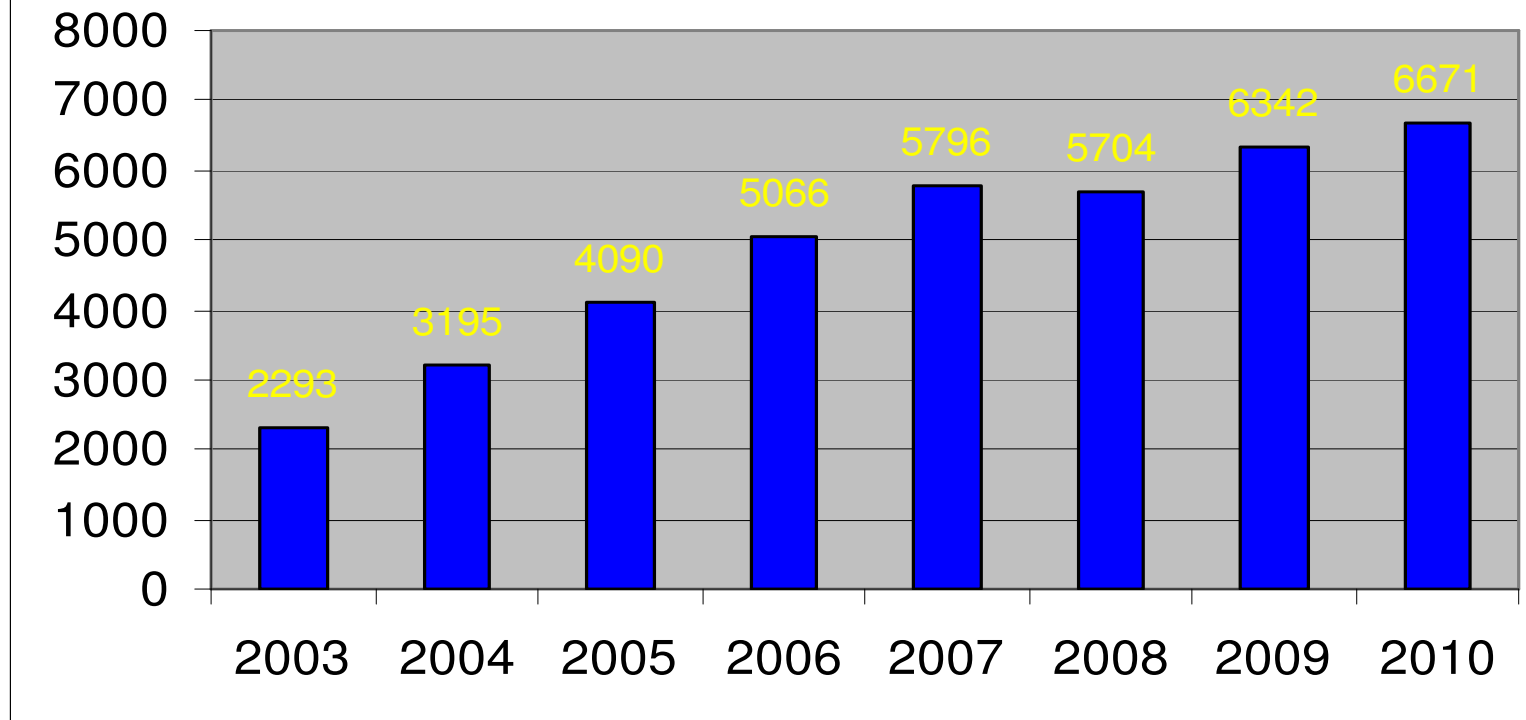

Bürogemeinschaft Padborg

Vorgangsentwicklung von 2003 bis 2010